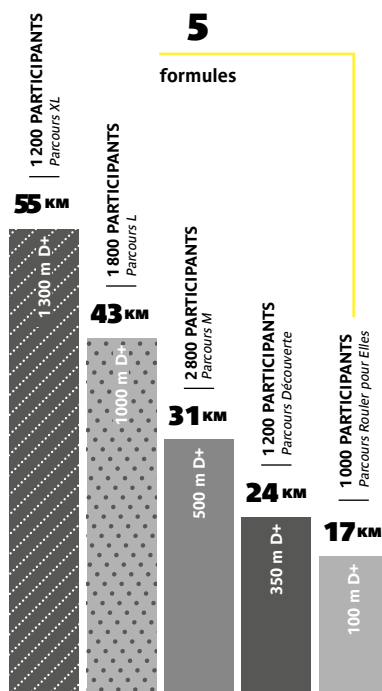

Par la richesse de ses parcours, Lyon Free Bike réunit une large cible de pratiquants, de l'occasionnel au vététiste confirmé.

www.lyonfreebike.com

LYON FREE BIKE

8 000
participants

30% femmes

70% hommes

38 âge moyen
des participants

PACK TEAM à partir de 10 personnes

— LE PACK TEAM COMPREND :

- Dossards pour le parcours de votre choix
- Cadeaux souvenirs de l'événement
- Participation au Challenge entreprises
- Un espace en ligne personnalisé et un interlocuteur privilégié pour le suivi de vos inscriptions
- Des supports de communication pour le recrutement de vos collaborateurs
- Retrait groupé des dossards (la semaine avant l'événement ou le jour J dans l'espace entreprises)
- Facturation simplifiée

LYON FREE BIKE - 07 & 08/09/19

Tarif par personne (en € HT)

PARCOURS	Découverte 17 km	Rouler pour elles 24 km	M 31 km	L 43 km	XL 55 km
TEAM	25 €	35 €	35 €	37 €	39 €
HOSPITALITÉ	45 €	65 €	59 €	62 €	65 €

Ils nous ont fait confiance